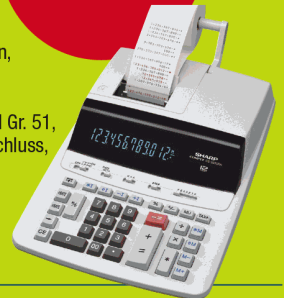

Best.-Nr.	Hubtastatur	Farbe	€/ST
835263000	mit 30 Tasten	weiß	139,99

Aktion €
139,99

SHARP

Elektronische Kasse XE-A177

Optimal für die Schnellgastronomie und Einzelhandel. Einfache Programmierführung. SD-Karten Einschub zur Programm-Verkaufs-datensicherung, GDPdU konform. Große, mehrzeilige Bedieneranzeige und drehbare große Kundenanzeige, eingebautes 1-Stationen Thermodruckwerk mit grafischem Logodruck (6 Zeilen, 30 Zeichen / Zeile, 99 Warengruppen, 2000 Artikel (PLUs), 25 Bediener / Kellner, Elektr. Journal, 4 MwSt-Sätze, Robuste Geldschublade mit 3 Schein- und 6 Münzfächern.

Best.-Nr.	Hubtastatur	Farbe	€/ST
835264023	mit 53 Tasten	schwarz	183,99

Aktion €
183,99

www.buerobedarf-hild.de

Gültig bis 31.10.2017. Fehler und Irrtümer vorbehalten. Es gelten unsere AGB. Alle Preise in Euro, freibleibend – zzgl. gesetzl. MwSt. Nur solange Vorrat reicht!

Aktion +

Pro Abnahme von einem Sharp Tischrechner 835251 oder 835244 erhalten Sie einen **Tablet-Ständer GRATIS!** Solange der der Vorrat reicht (Lieferung ohne Tablet!)

SHARP

Druckender Tischrechner CS-2635RHGYSE

Best.-Nr.	Anzeige	Farbe	€/ST
835251	12-stellig	beige	93,99

Aktion €
93,99

SHARP

Tischrechner EL-124TWH, anzeigend

Großes angewinkeltes 12-stelliges Display, 4-Tasten Speicher, Korrekturtaste, Tausenderunterteilung, Prozentrechnung, Steuerberechnung (TAX+/TAX-), GT (Gesamtsummenfunktion), 00-Taste, Vorzeichen-umkehr, Wurzelberechnung, TWIN-Power Betrieb (Solar / Batterie), automatische Ausschaltung. Größe B x H x T: 96,5 x 155 x 24,5 mm.